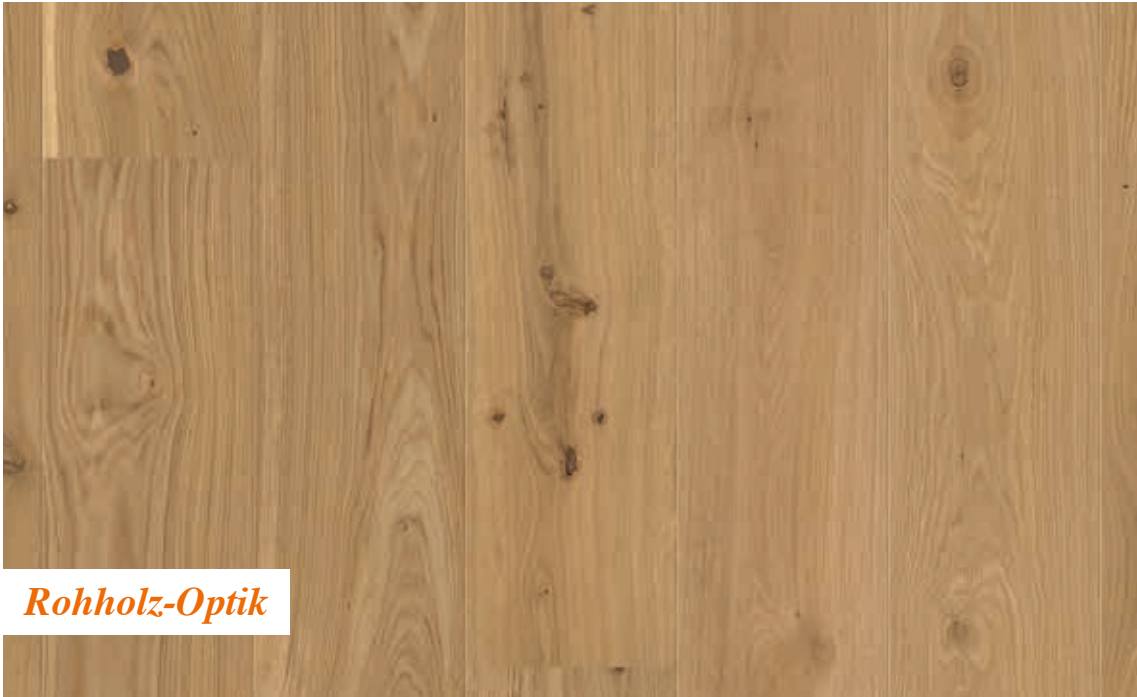

Eiche Vivo zeigt mit seiner Vielfalt an Ästen und dem abwechslungsreichen Farbspiel das große Spektrum eines Baumes. Geschützt wird der Boden durch ein Naturöl oder einen Mattlack.

Oberfläche:  *Live Natural Öl*  *Live Matt Lack*