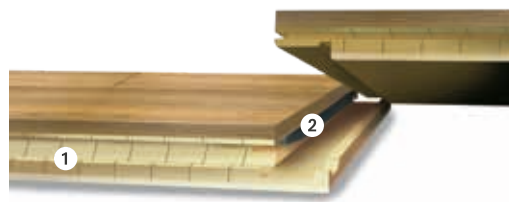

5G Click

- Optimal für die schwimmende Verlegung.
- Einfache und schnelle Verbindung einzelner Dielen ganz ohne Werkzeuge.
- Signifikante Zeitersparnis durch weniger Arbeitsschritte.
- Umgehende Erfolgskontrolle der Installation durch den Klang beim Click-Einrasten.
- Auch für die vollflächige Verklebung mit dem Untergrund geeignet.

Click System

5G Click, die schnelle Verbindungstechnologie

Profitieren Sie bei allen BOEN-Click-Produkten von der stirnseitigen Verbindung 5G Click.

1 An der Längsseite der Dielen verbindet das bewährte Click-System die Dielen.