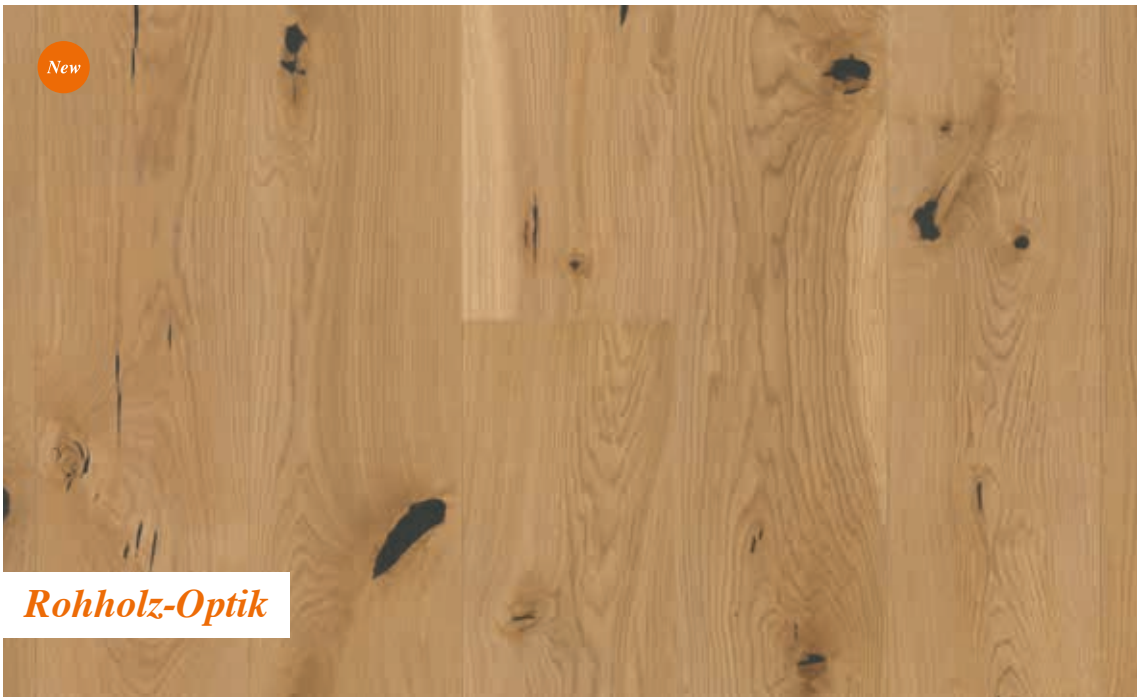

EICHE AUTHENTIC, ESPRESSIVO SORTIERUNG

Abmessungen: 14 x 138/ 209 x 2200 mm

Fußbodenheizung: gut bis sehr gut geeignet

13,2 x 181 x 2200 mm

Oberfläche: Live Natural Öl

Besonderheiten: Rohholz-Optik, gebürstet, 2V Fase